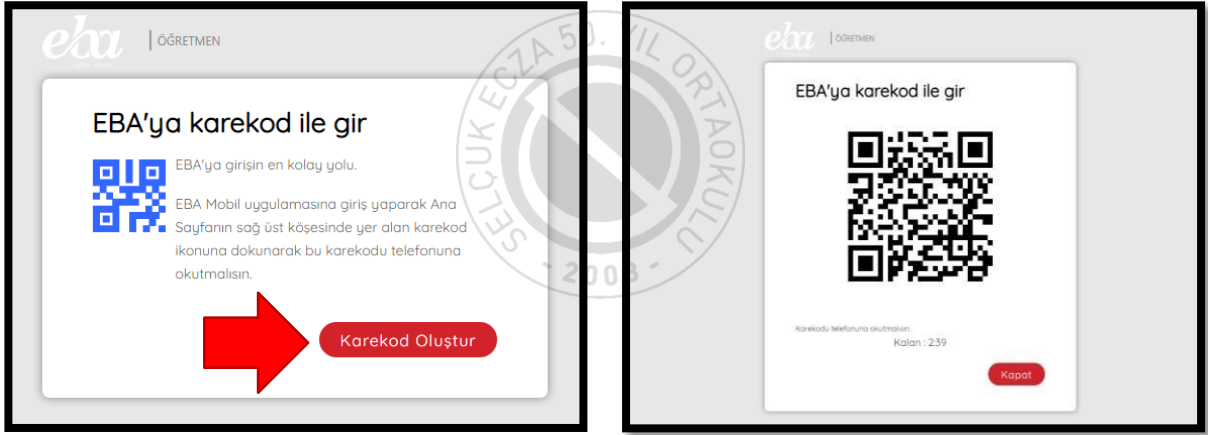

ŞİFRESİZ EBA'YA GİRİŞ

Telefonumuza EBA uygulamasını yüklüyoruz.

Yüklemek için cihazınızın mağazasını tıklayın.

Bir defaya mahsus mebbis bilgileri ile oturum açıyoruz.(Oturum sürekli açık kalıyor whatsapp, instagram, facebook gibi)

Etkileşimli Tahtada ya da Bilgisayarda EBA Açacağımız Zaman

Tahtadan (ya da bilgisayardan) EBA öğretmen girişine gelip "karekod" u seçiyoruz. Karşımıza yukarıdaki ekran geliyor.

Telefonumuzdaki EBA uygulamasını açıp profil resmimizin yanındaki karekod işaretini tıklıyoruz.(kamera açılıyor)